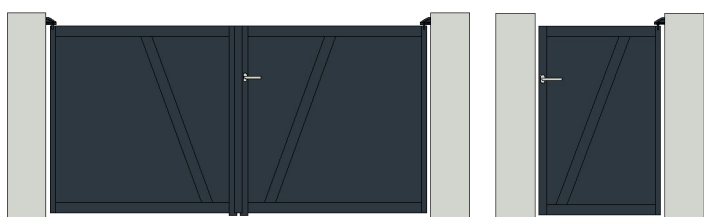

→ ASTON

DESCRIPTION

Portail en acier SENDZIMIR
Disponible en 2 versions : vantaux et coulissant

- ▶ Coulissant : cadre en tube 100 x 50 x 2, renfort en 80 x 40 x 2 et tôle galvanisée épaisseur 2mm.
- ▶ 2 battants et portillon : cadre en tube 60 x 40 x 2, 40 x 40 x 2 et 80 x 40 x 2 et tôle galvanisée épaisseur 2mm.

COULEUR

- ▶ Ral standard

DÉTAIL DU PRODUIT

- ▶ Tubes : SENDZIMIR
- ▶ Toles : Acier galvanisé épaisseur 2mm

ACCESSOIRES PORTAILS COULISSANTS

MOTORISÉ

Système de guidage classique avec joints

Gâche de réception

Pivots réglables

Crapaudine réglable

Sabot automatique à visser

MANUEL

Serrure avec rosaces et béquille INOX 316

Gache

Serrure encastrée

Cylindre à canon européen