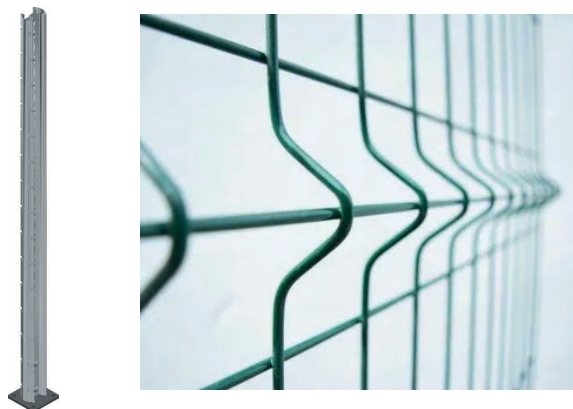

### → PANNEAU FIL Ø5/5

#### DESCRIPTION

- ▶ Revêtement : Plastifié sur acier galvanisé sendzimir
- ▶ Maille : 200 x 55 mm
- ▶ Profil poteau : 80mm x 59,98mm
- ▶ Fixation : A encoches
- ▶ Diamètre fil : 5/5 mm
- ▶ Hauteurs clôtures disponibles : 0,63 | 0,83 | 1,03m, 1,23m, 1,53m, 1,73m, 1,93m
- ▶ Longueur du panneau : 2,50m
- ▶ Occulation : possible

#### DÉTAIL DU PRODUIT

- ▶ Utilisation variée : habitations, jardins, vergers, parcs, sites tertiaires et industriels
- ▶ Polyvalent, esthétique
- ▶ Simplicité de pose et rapide
- ▶ Inviolabilité de la clôture
- ▶ Panneaux réversibles
- ▶ Gestion des redans et des angles